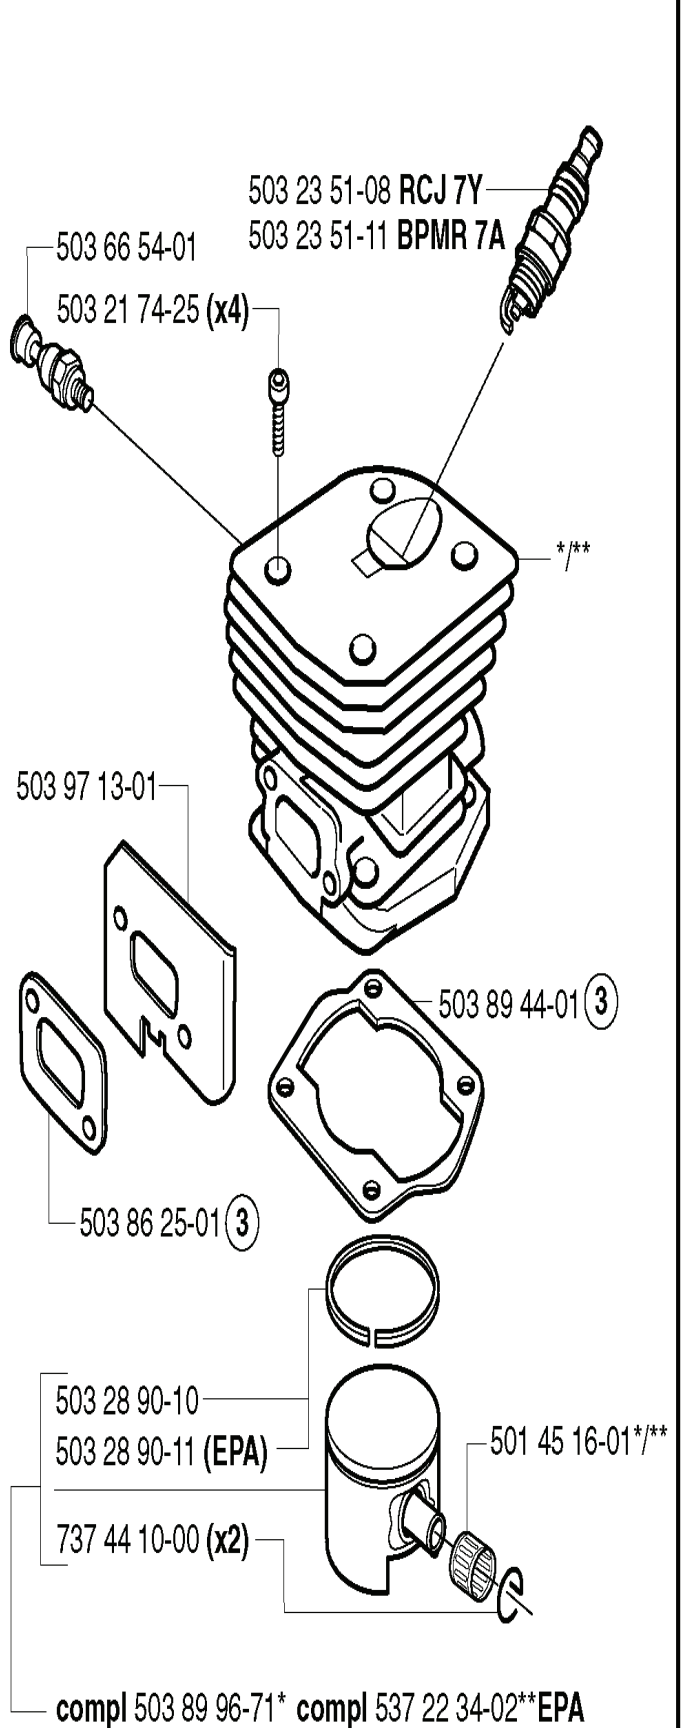

*compl 503 86 99-71 (2150)
*compl 537 25 30-02 (2150EPA)