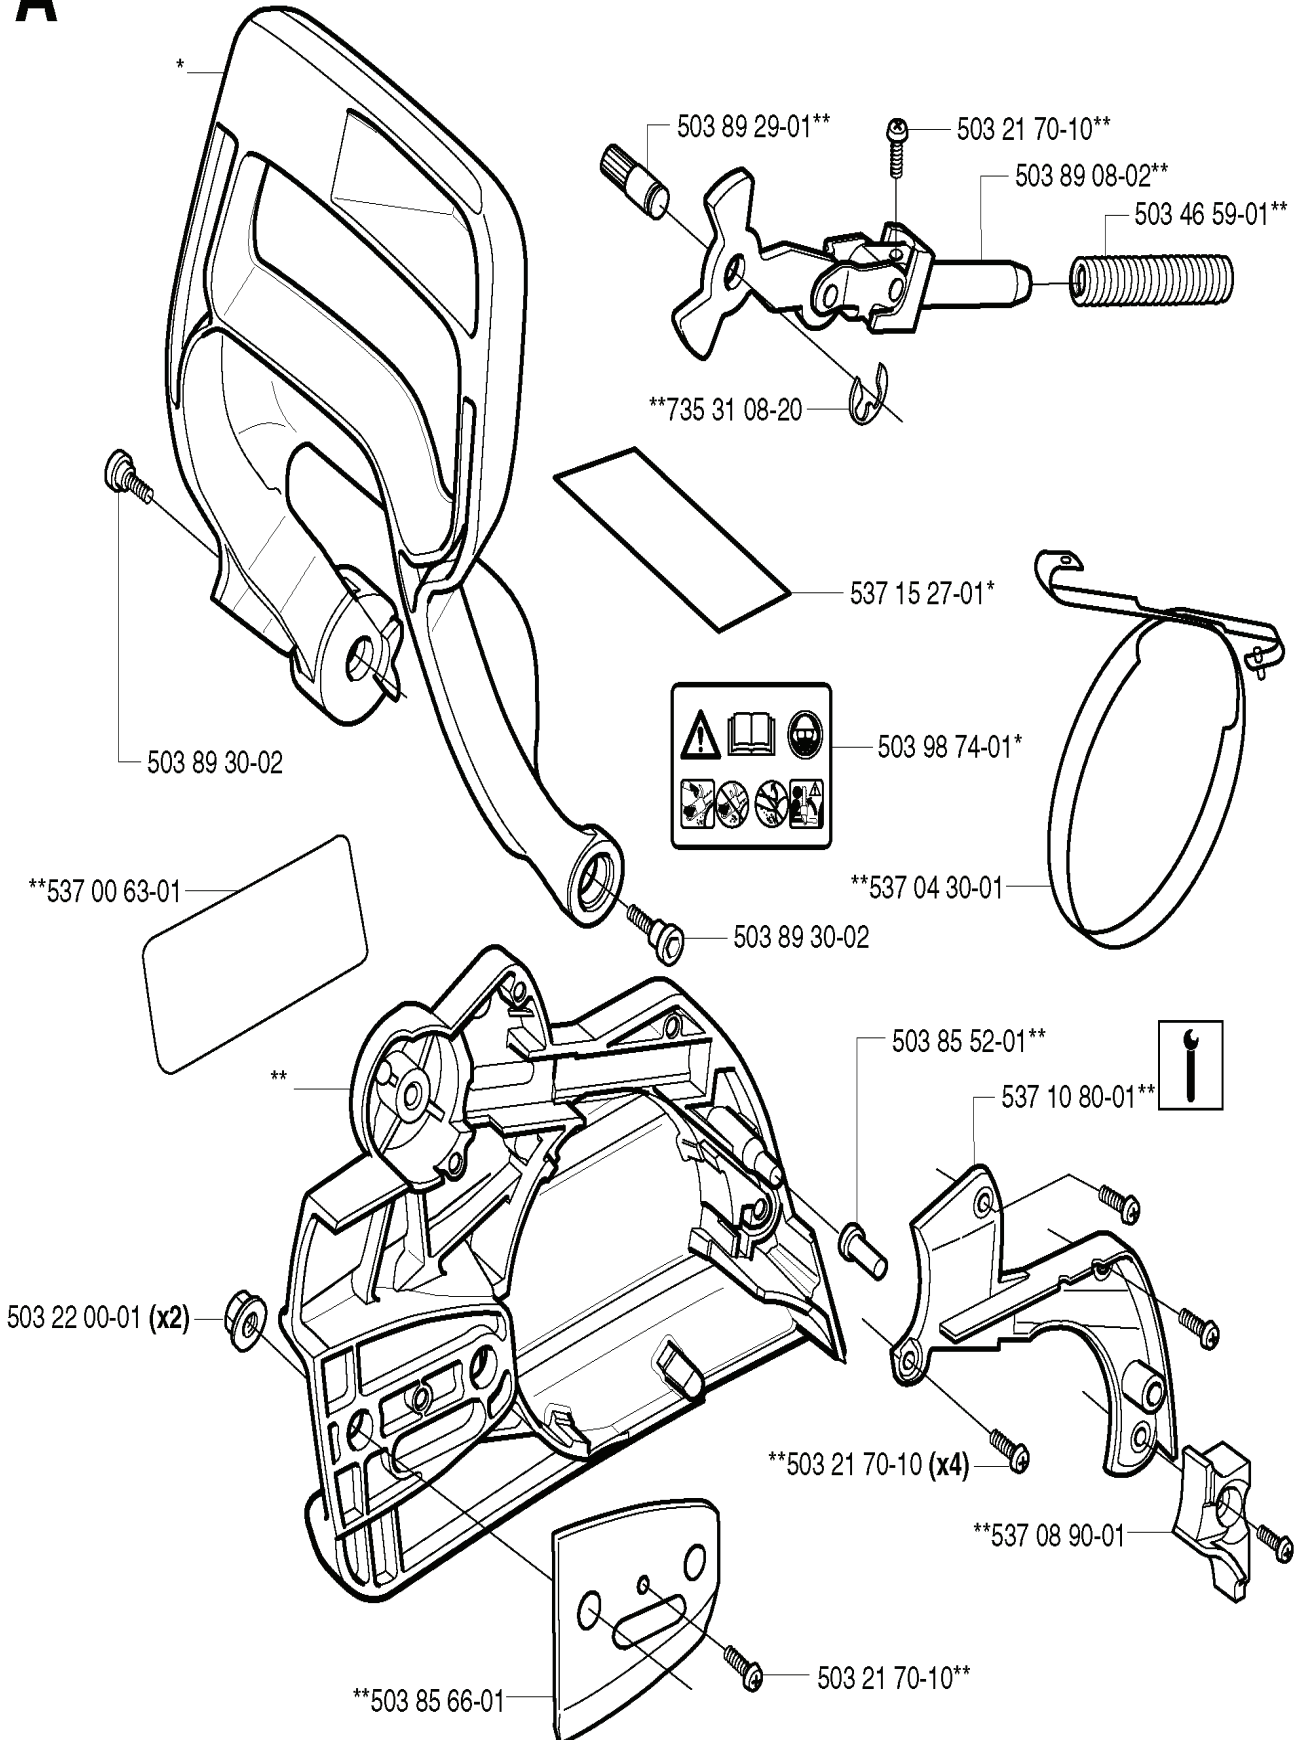

Correction: 537 01 21-02

A *compl 537 01 21-03

**compl 537 10 79-01