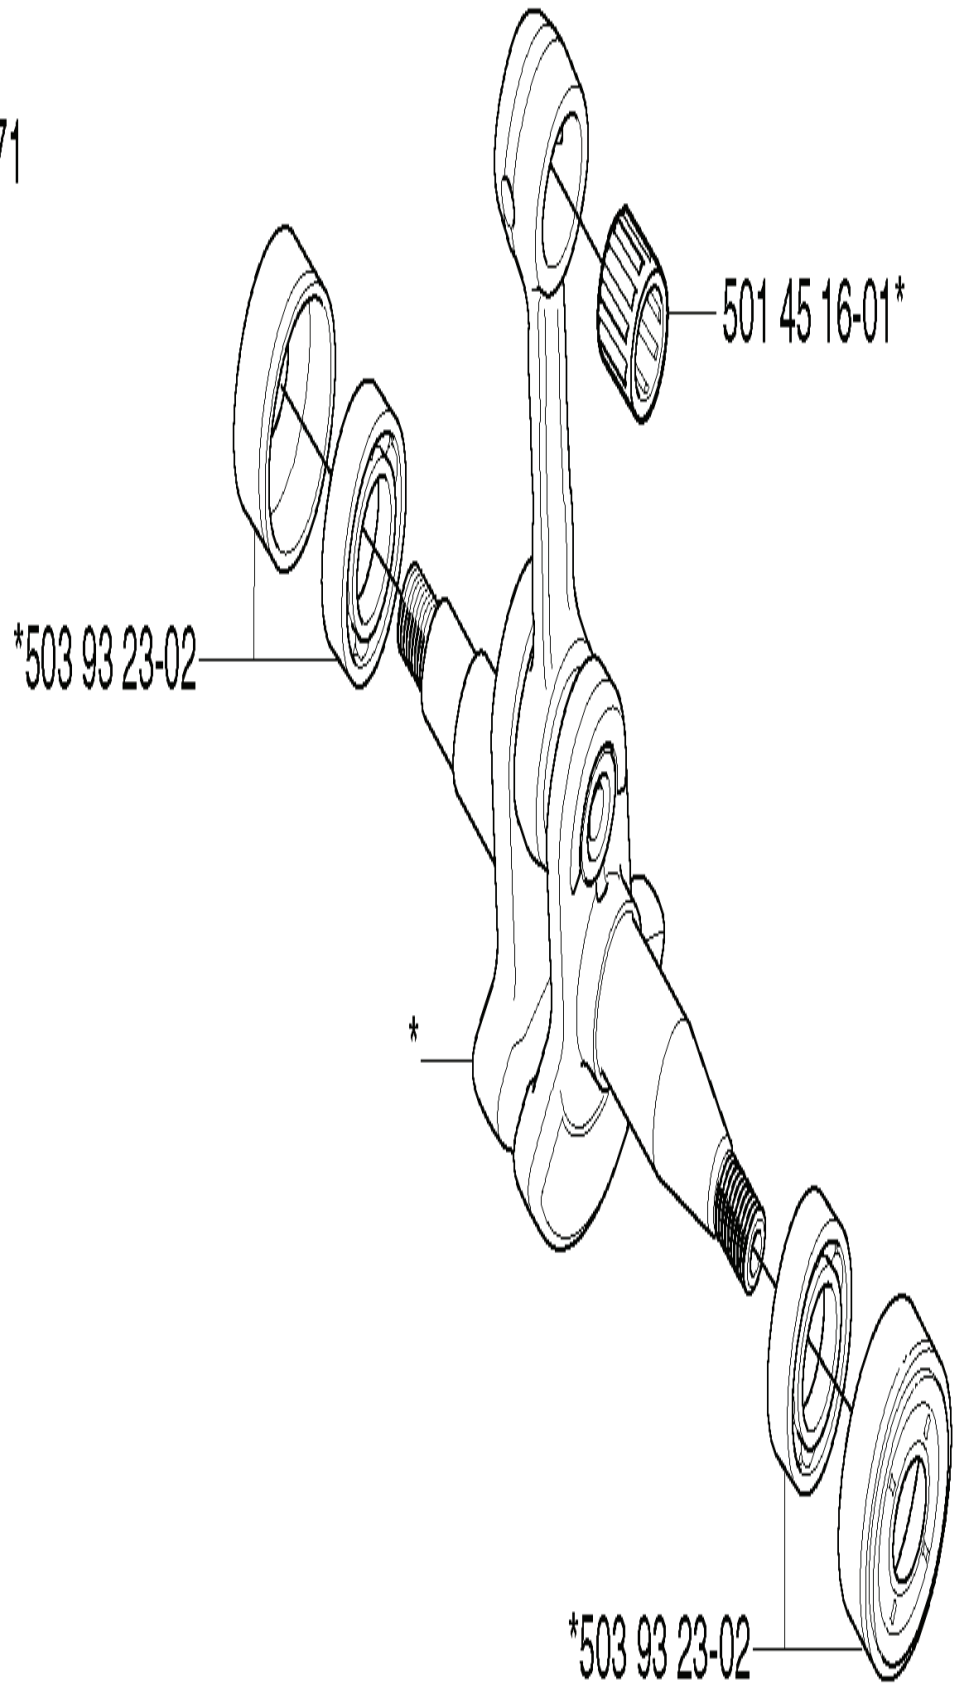

E

*compl 503 85 80-71