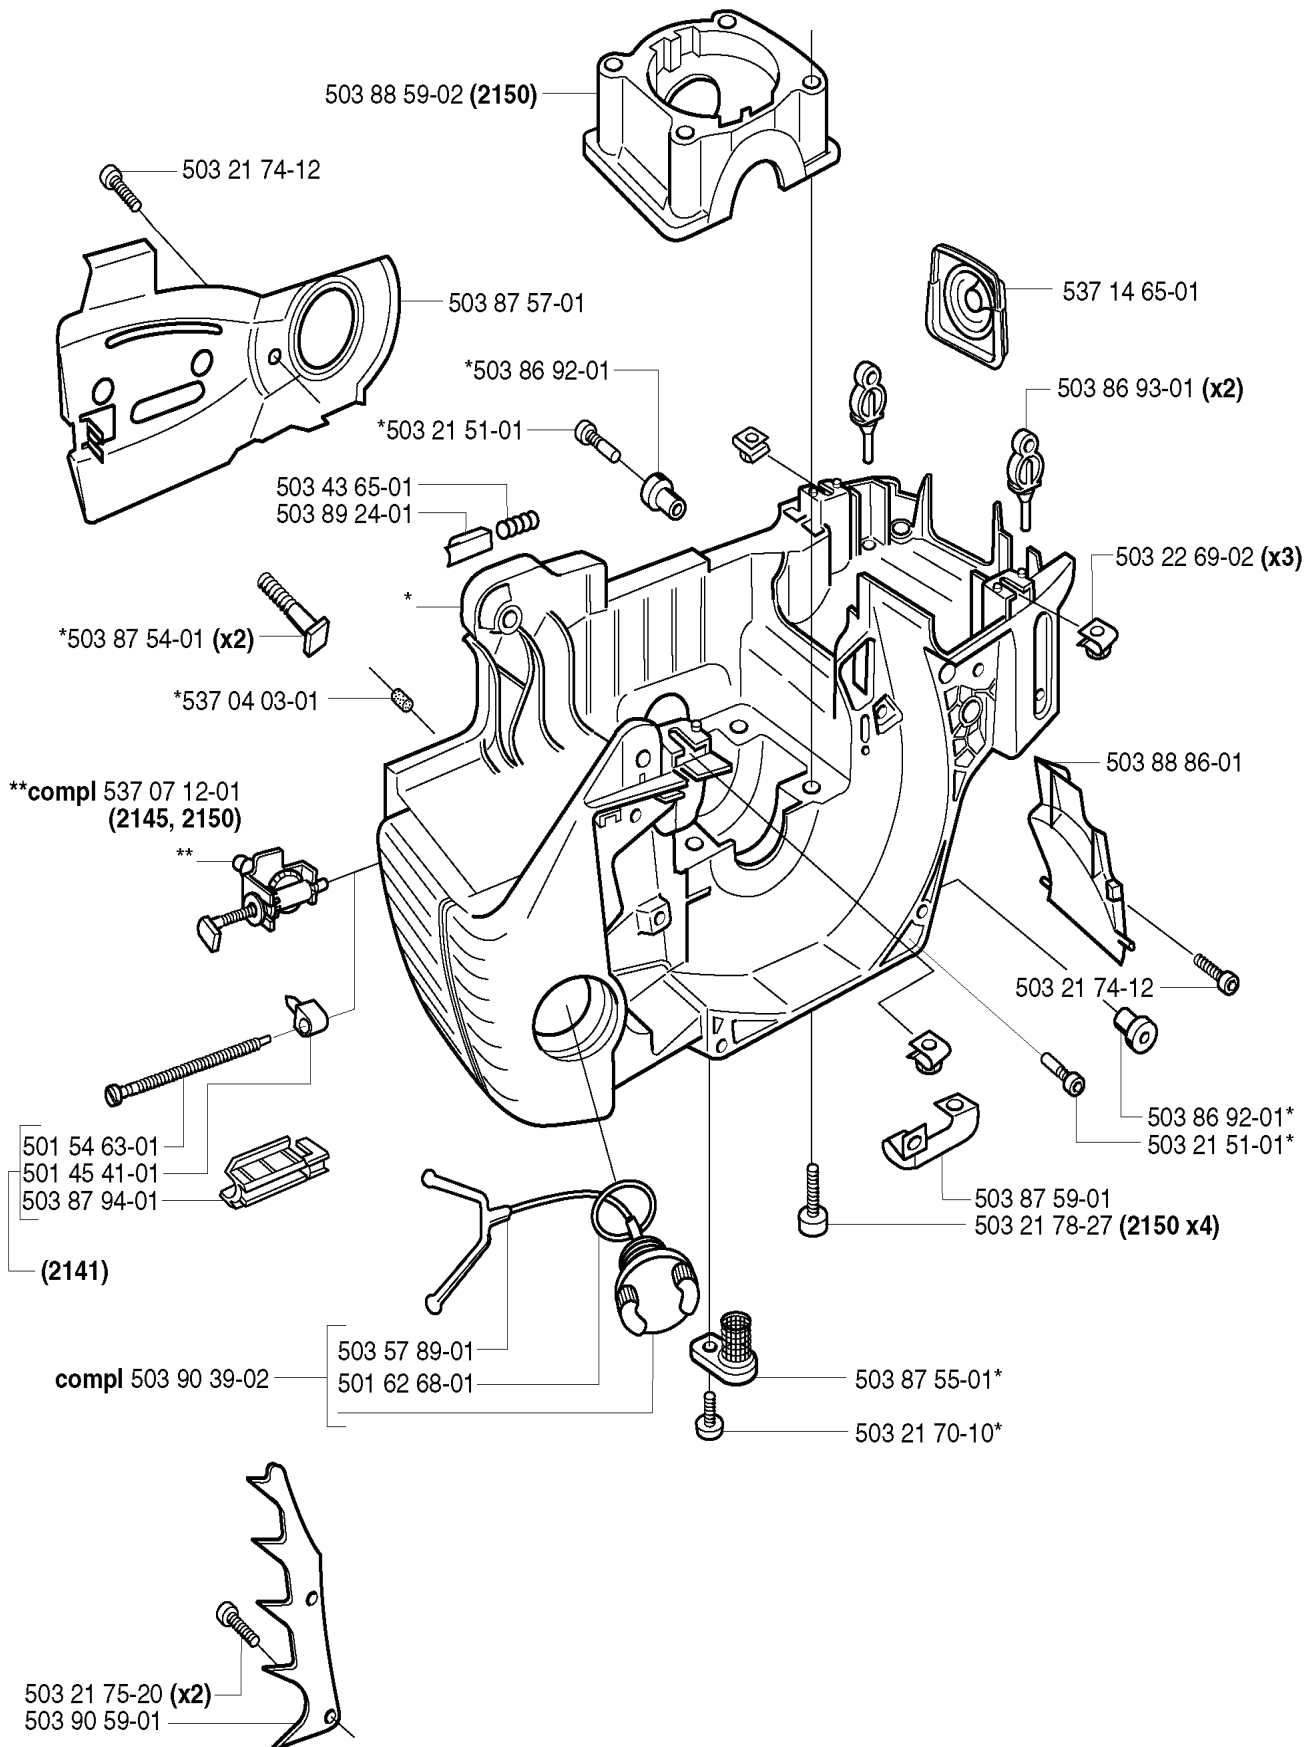

H *compl 537 17 20-02