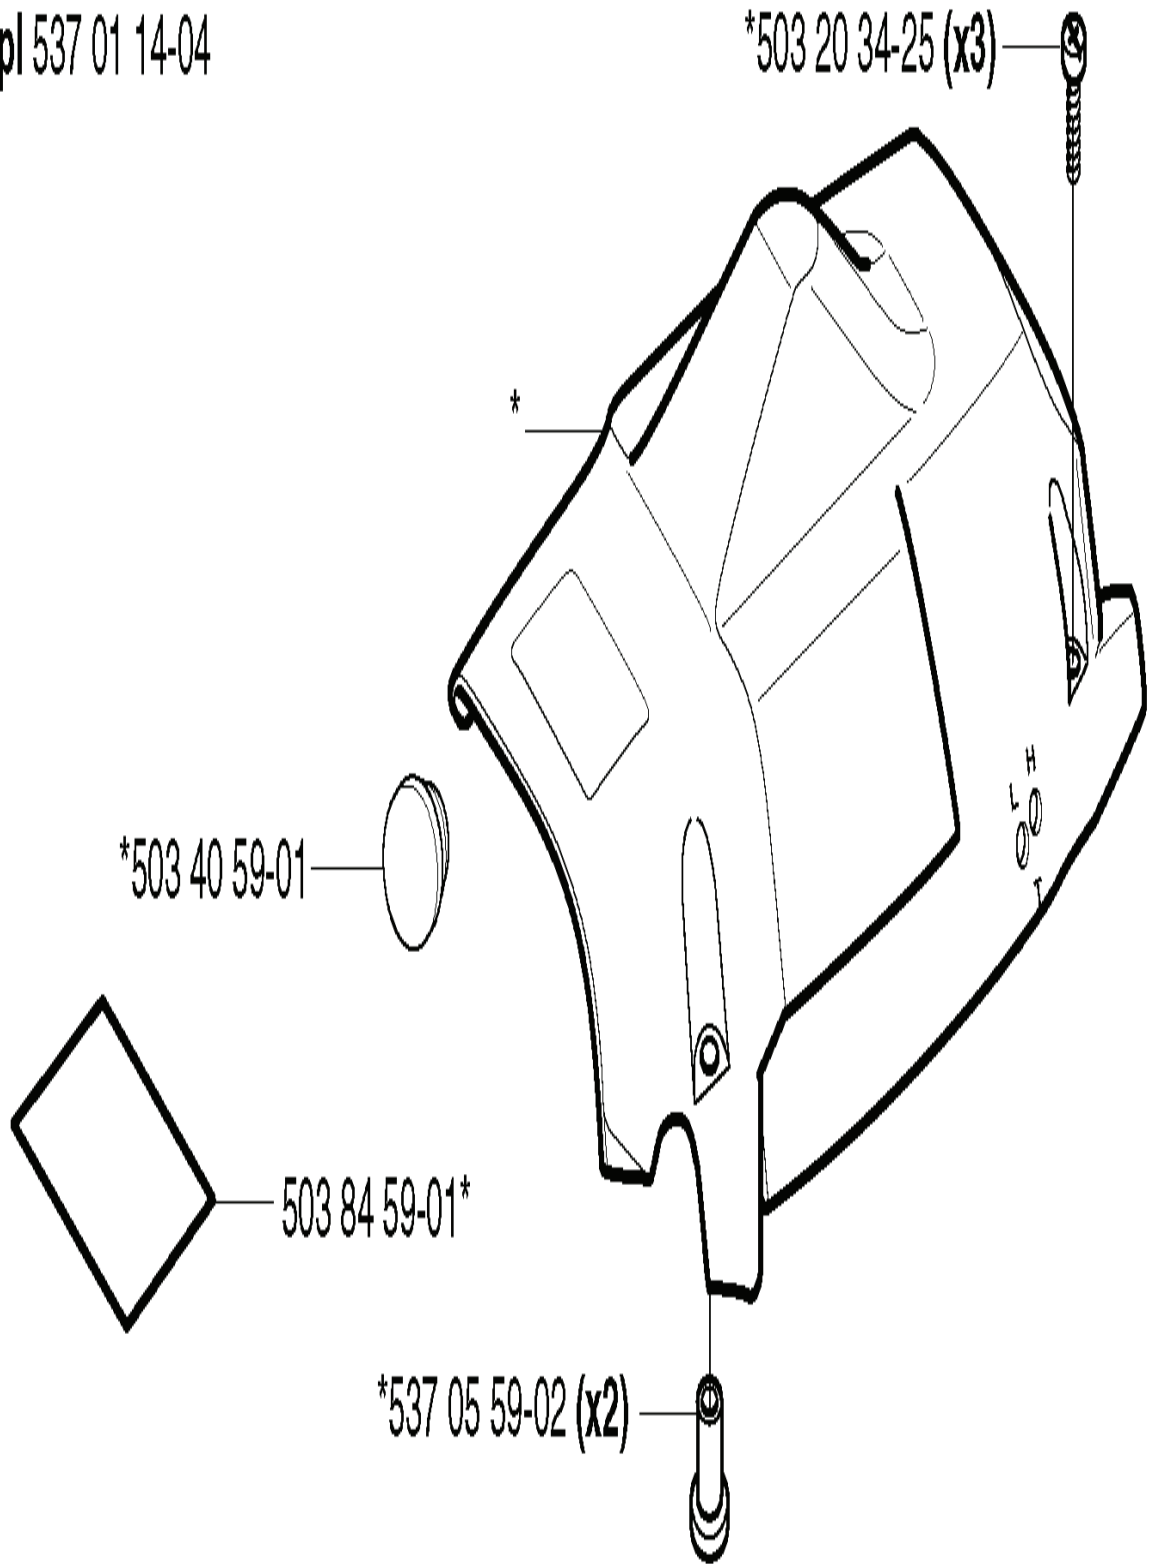

REF.	ART. NR	ARTIKELBESKRIVNING	ANMÄRKNING	KIT
503 89 07-02	503890702	NAVKAPSEL		1
503 87 63-01	503876301	LINHJUL		1
503 85 99-01	503859901	RETURFJÄDER		1
503 92 60-01	503926001	TÄCKPLATTA		2

C *compl 537 01 14-04