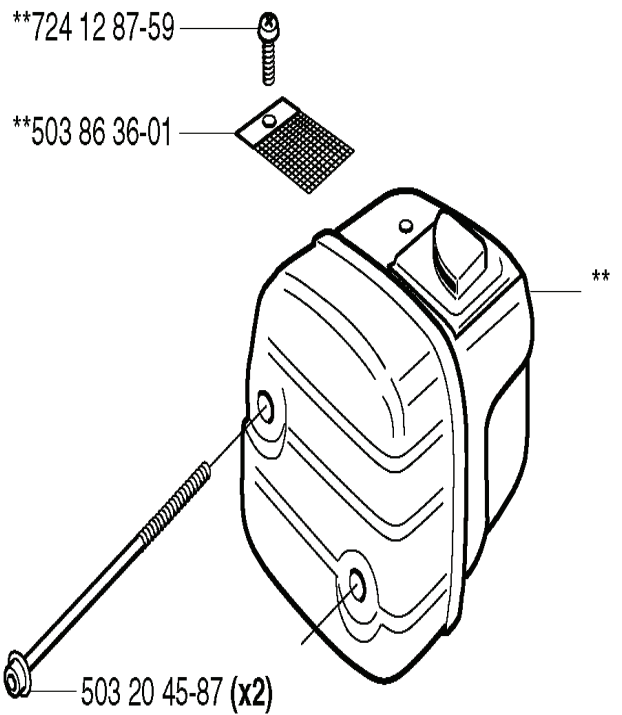

F

*compl 503 86 27-02 (EU) 2150

*compl 503 87 96-01 (FG) 2141, 2145

**compl 503 86 28-04 (DF) 2141, 2145

REF.	ART. NR	ARTIKELBESKRIVNING	ANMÄRKNING	KIT
503 86 27-02	503862702	LJUDDÄMPARE KPL		1
503 87 96-01	503879601	LJUDDÄMPARE KPL		1
503 20 45-87	503204587	SKRUV IHSCFM		2
503 86 36-01	503863601	GNISTFÅNGARNÄT		1
724 12 87-59	724128759	SKRUV CRPANM		1
503 86 28-04	503862804	LJUDDÄMPARE KPL		1