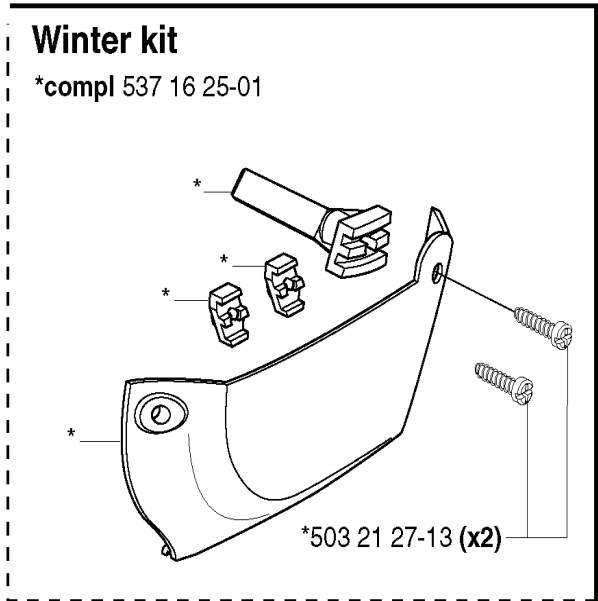

Q Accessories
Zubehöre
Accessories
Accesorios
Tillbehör