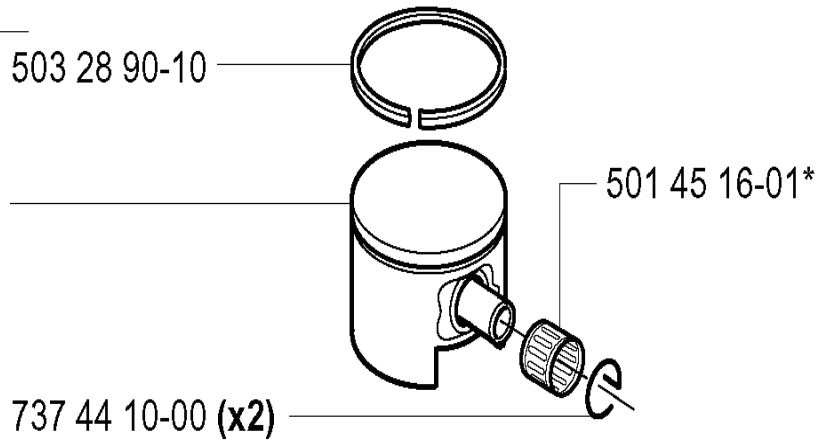

*compl 503 89 96-71