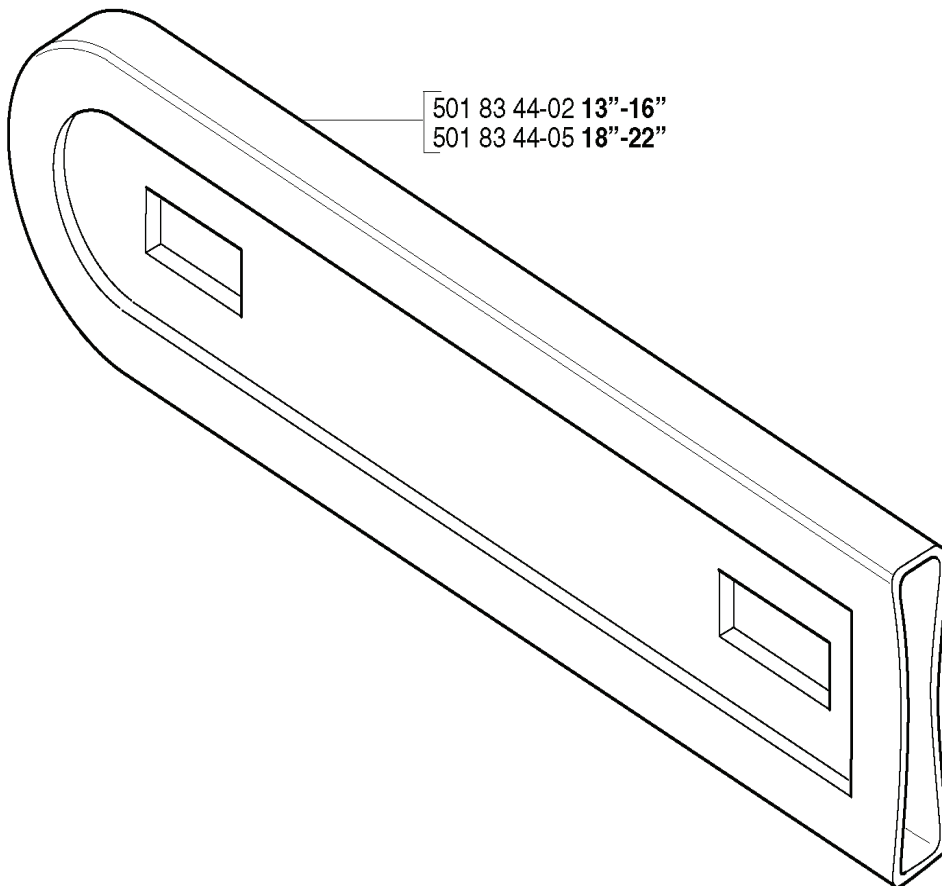

Q Accessories
Zubehöre
Accessories
Accesorios
Tillbehör