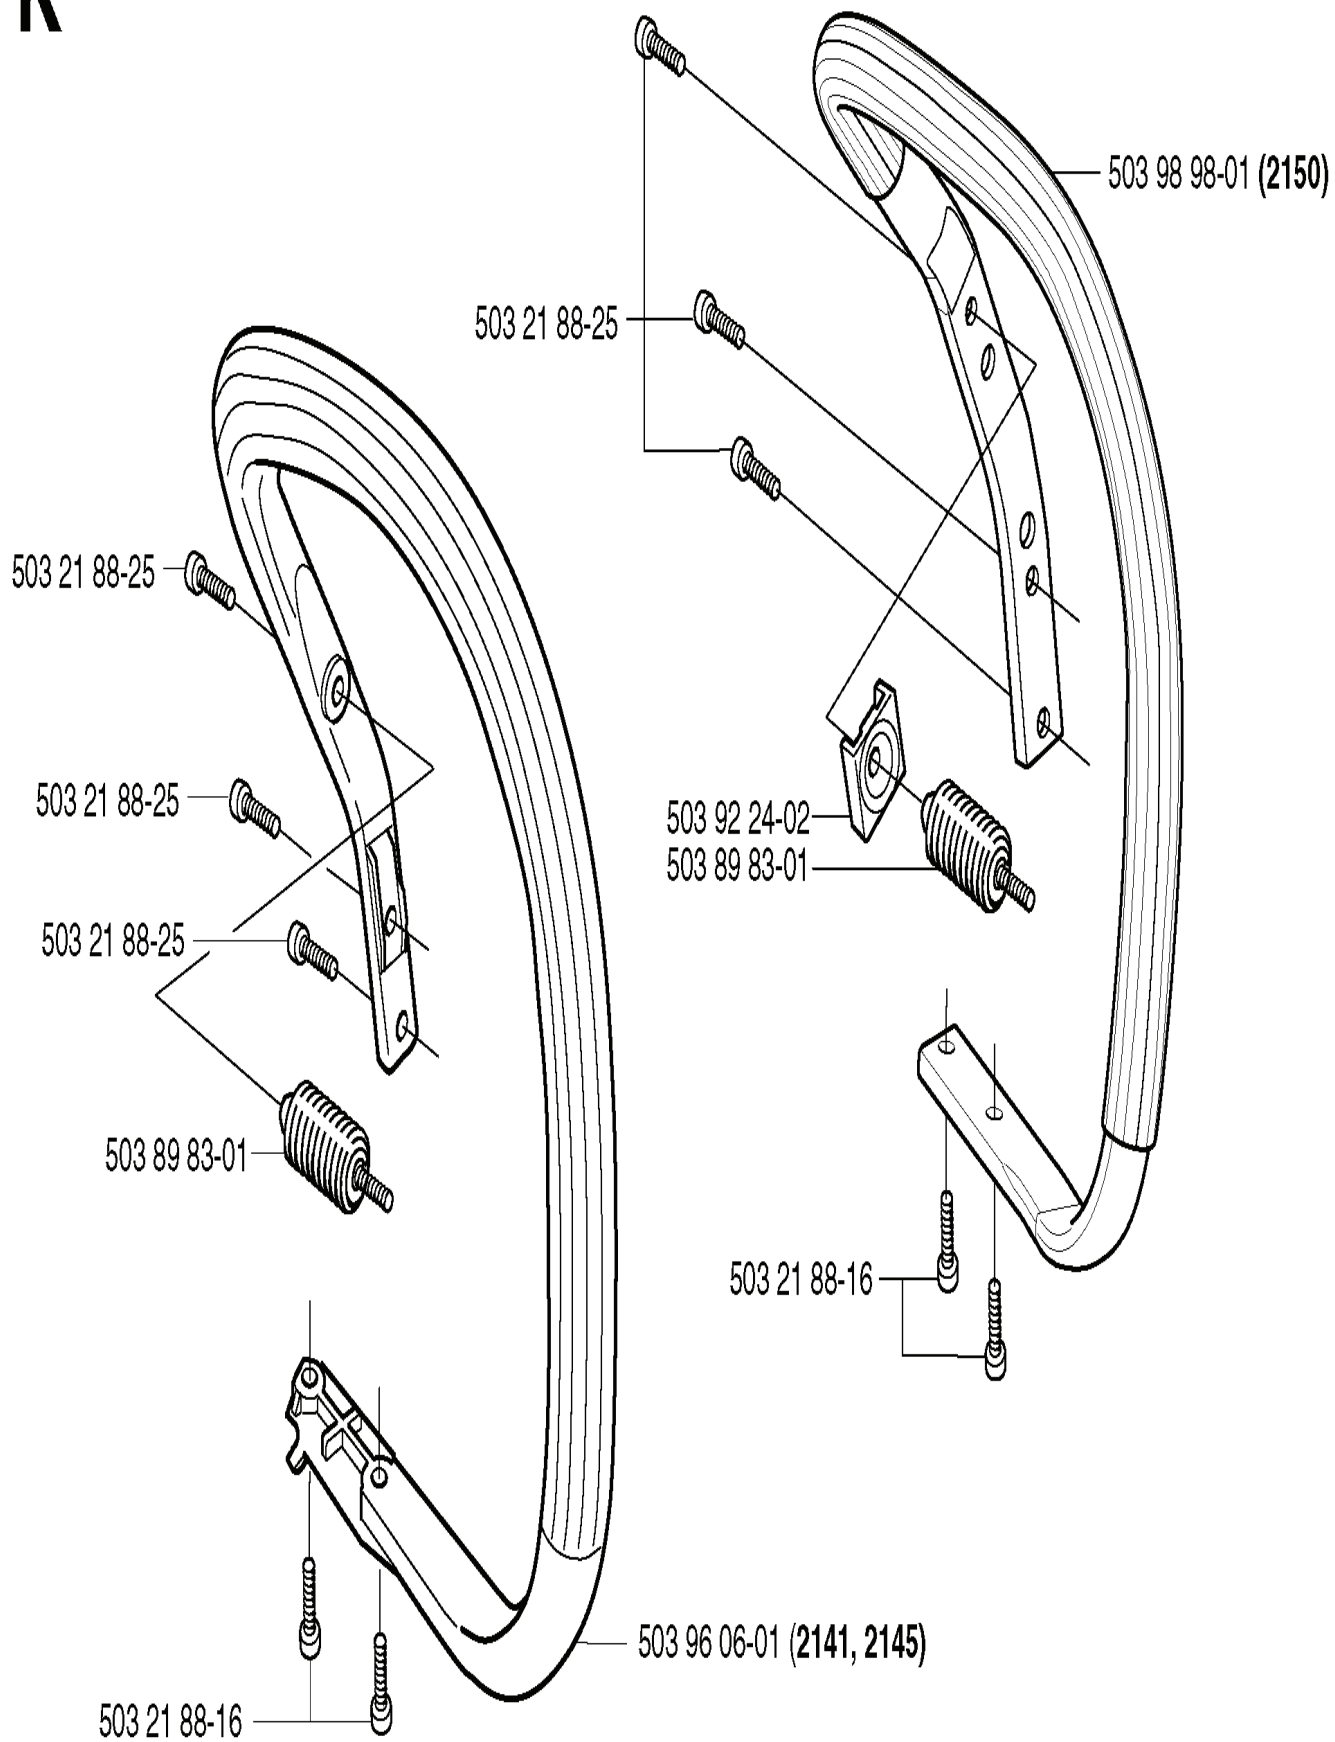

RESERVDELSKATALOG

: JONSERED

Reservdelslista

RESERVDELSLISTA

K

REF.	ART. NR	ARTIKELBESKRIVNING	ANMÄRKNING	KIT
503 21 88-25	503218825	SKRUV IHSCFT		1
503 21 88-16	503218816	SKRUV IHSCFT		1
503 96 06-01	503960601	HANDTAG FRÄMRE		1
503 89 83-01	503898301	VIBRATIONISOLATOR		1
503 92 24-02	503922402	DISTANSBRICKA		1
503 98 98-01	503989801	HANDTAG		1

M *compl 503 99 58-02

REF.	ART. NR	ARTIKELBESKRIVNING	ANMÄRKNING	KIT
5039958-02	503995802	STARTAPPARAT		1
5032177-16	503217716	SKRUV IH SCT		1
5032129-10	503212910	SCREW CCRPANT		2
5039604-02	503960402	STARTAPPARATHUS		1
5370062-18	537006218	DEKAL		1
5370062-19	537006219	DEKAL		1
5370062-17	537006217	DEKAL		1
5370931-01	537093101	FJÄDERKASSETT KPL		1
5370925-01	537092501	LINHJUL		1
5053051-25	505305125	STARTSNÖRE		1
5038906-01	503890601	LUFTLEDARE		1
5032173-21	503217321	SCREW		4
5016306-01	501630601	HYLSA		1
5046542-03	504654203	STARHANDTAG		1

J

*compl 503 86 37-72

REF.	ART. NR	ARTIKELBESKRIVNING	ANMÄRKNING	KIT
503 86 37-72	503863772	BRÄNSLETANK		1
503 57 76-02	503577602	BRÄNSLESLANG		1
503 44 32-01	503443201	BRÄNSLEFILTER		1
503 21 88-25	503218825	SKRUV IHSCFT		1
503 85 41-01	503854101	VIBRATIONISISOLATOR		1
501 81 96-01	501819601	TANKLOCK KPL		1
503 26 30-17	503263017	O-RING		1
503 57 89-01	503578901	HÅLLARE		1
501 62 98-01	501629801	VENTILPLUGG		1
503 60 04-01	503600401	FILTERPLUGG		1
503 85 45-02	503854502	THROTTLE TRIGGER		1
503 85 44-02	503854402	GASSPÄRR		1
720 18 25-20	720182520	CYLINDRISK PINNE		1
503 99 86-01	503998601	RETURFJÄDER		1

REF.	ART. NR	ARTIKELBESKRIVNING	ANMÄRKNING	KIT
503 89 07-02	503890702	NAVKAPSEL		1
503 87 63-01	503876301	LINHJUL		1
503 85 99-01	503859901	RETURFJÄDER		1
503 92 60-01	503926001	TÄCKPLATTA		2

C *compl 537 01 14-04