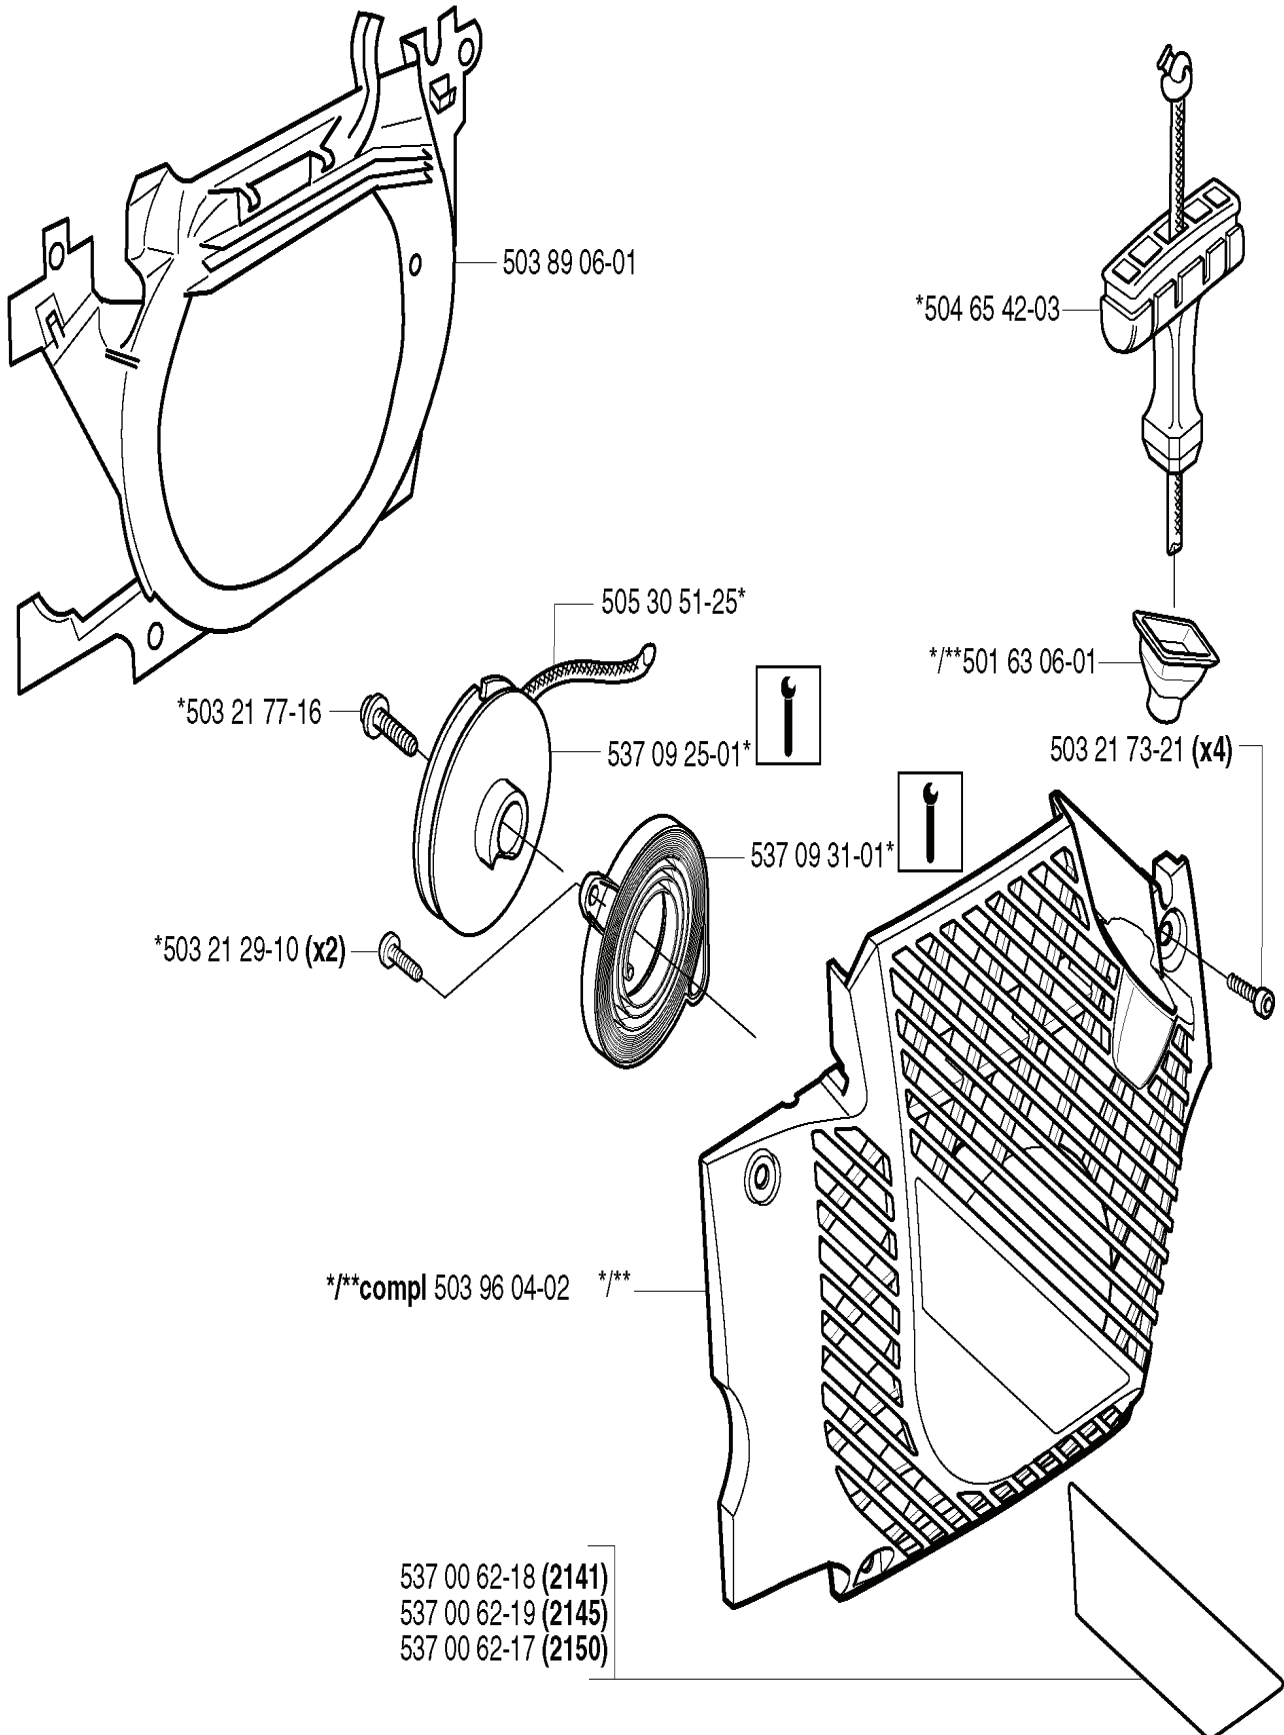

RESERVDELSKATALOG

: JONSERED

Reservdelslista

RESERVDELSLISTA

K

REF.	ART. NR	ARTIKELBESKRIVNING	ANMÄRKNING	KIT
503 21 88-25	503218825	SKRUV IHSCFT		1
503 21 88-16	503218816	SKRUV IHSCFT		1
503 96 06-01	503960601	HANDTAG FRÄMRE		1
503 89 83-01	503898301	VIBRATIONISOLATOR		1
503 92 24-02	503922402	DISTANSBRICKA		1
503 98 98-01	503989801	HANDTAG		1

M *compl 503 99 58-02

REF.	ART. NR	ARTIKELBESKRIVNING	ANMÄRKNING	KIT
5039958-02	503995802	STARTAPPARAT		1
5032177-16	503217716	SKRUV IH SCT		1
5032129-10	503212910	SCREW CCRPANT		2
5039604-02	503960402	STARTAPPARATHUS		1
5370062-18	537006218	DEKAL		1
5370062-19	537006219	DEKAL		1
5370062-17	537006217	DEKAL		1
5370931-01	537093101	FJÄDERKASSETT KPL		1
5370925-01	537092501	LINHJUL		1
5053051-25	505305125	STARTSNÖRE		1
5038906-01	503890601	LUFTLEDARE		1
5032173-21	503217321	SCREW		4
5016306-01	501630601	HYLSA		1
5046542-03	504654203	STARHANDTAG		1

J

*compl 503 86 37-72

REF.	ART. NR	ARTIKELBESKRIVNING	ANMÄRKNING	KIT
503 86 37-72	503863772	BRÄNSLETANK		1
503 57 76-02	503577602	BRÄNSLESLANG		1
503 44 32-01	503443201	BRÄNSLEFILTER		1
503 21 88-25	503218825	SKRUV IHSCFT		1
503 85 41-01	503854101	VIBRATIONISISOLATOR		1
501 81 96-01	501819601	TANKLOCK KPL		1
503 26 30-17	503263017	O-RING		1
503 57 89-01	503578901	HÅLLARE		1
501 62 98-01	501629801	VENTILPLUGG		1
503 60 04-01	503600401	FILTERPLUGG		1
503 85 45-02	503854502	THROTTLE TRIGGER		1
503 85 44-02	503854402	GASSPÄRR		1
720 18 25-20	720182520	CYLINDRISK PINNE		1
503 99 86-01	503998601	RETURFJÄDER		1