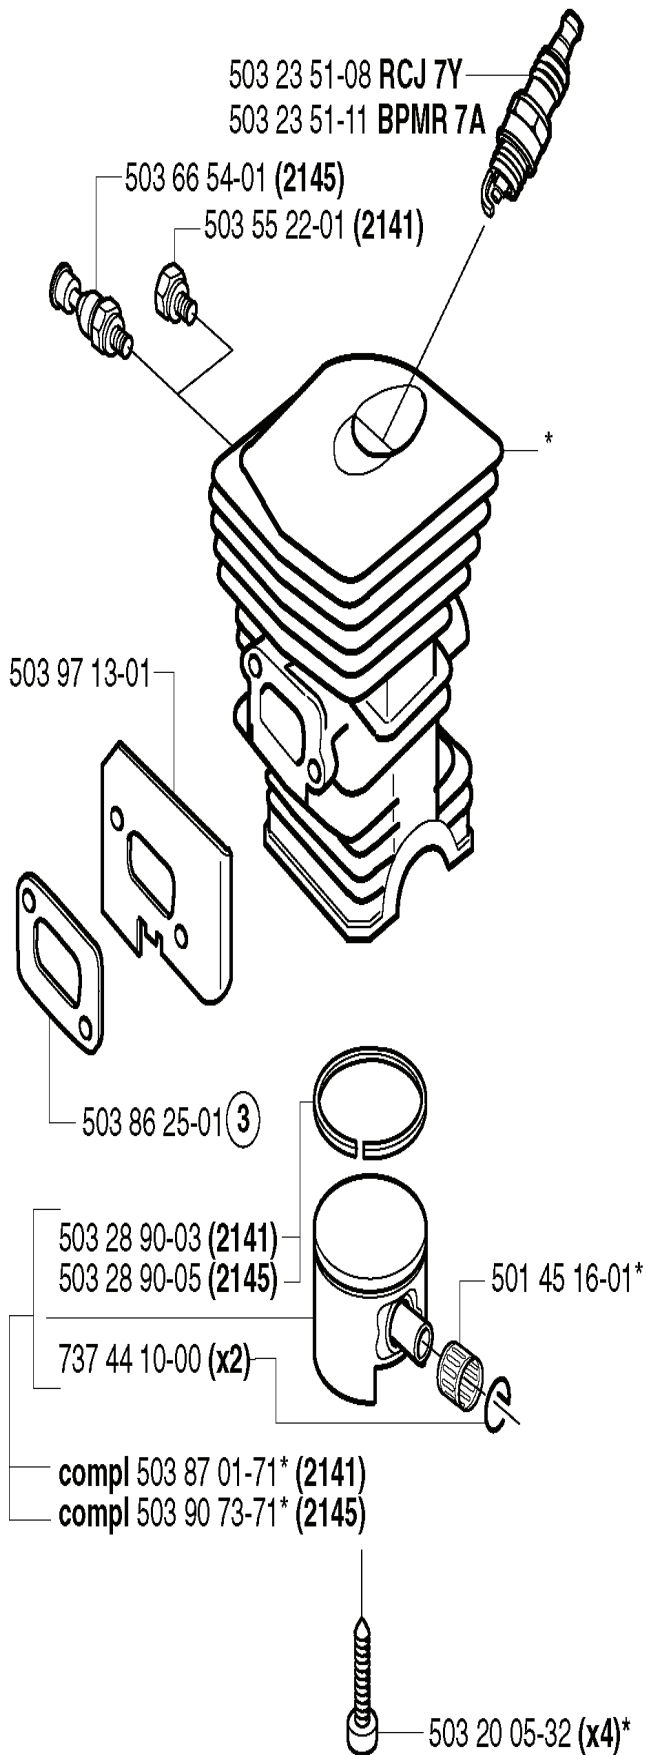

D *compl 503 87 00-76 (2141)
*compl 503 87 02-76 (2145)