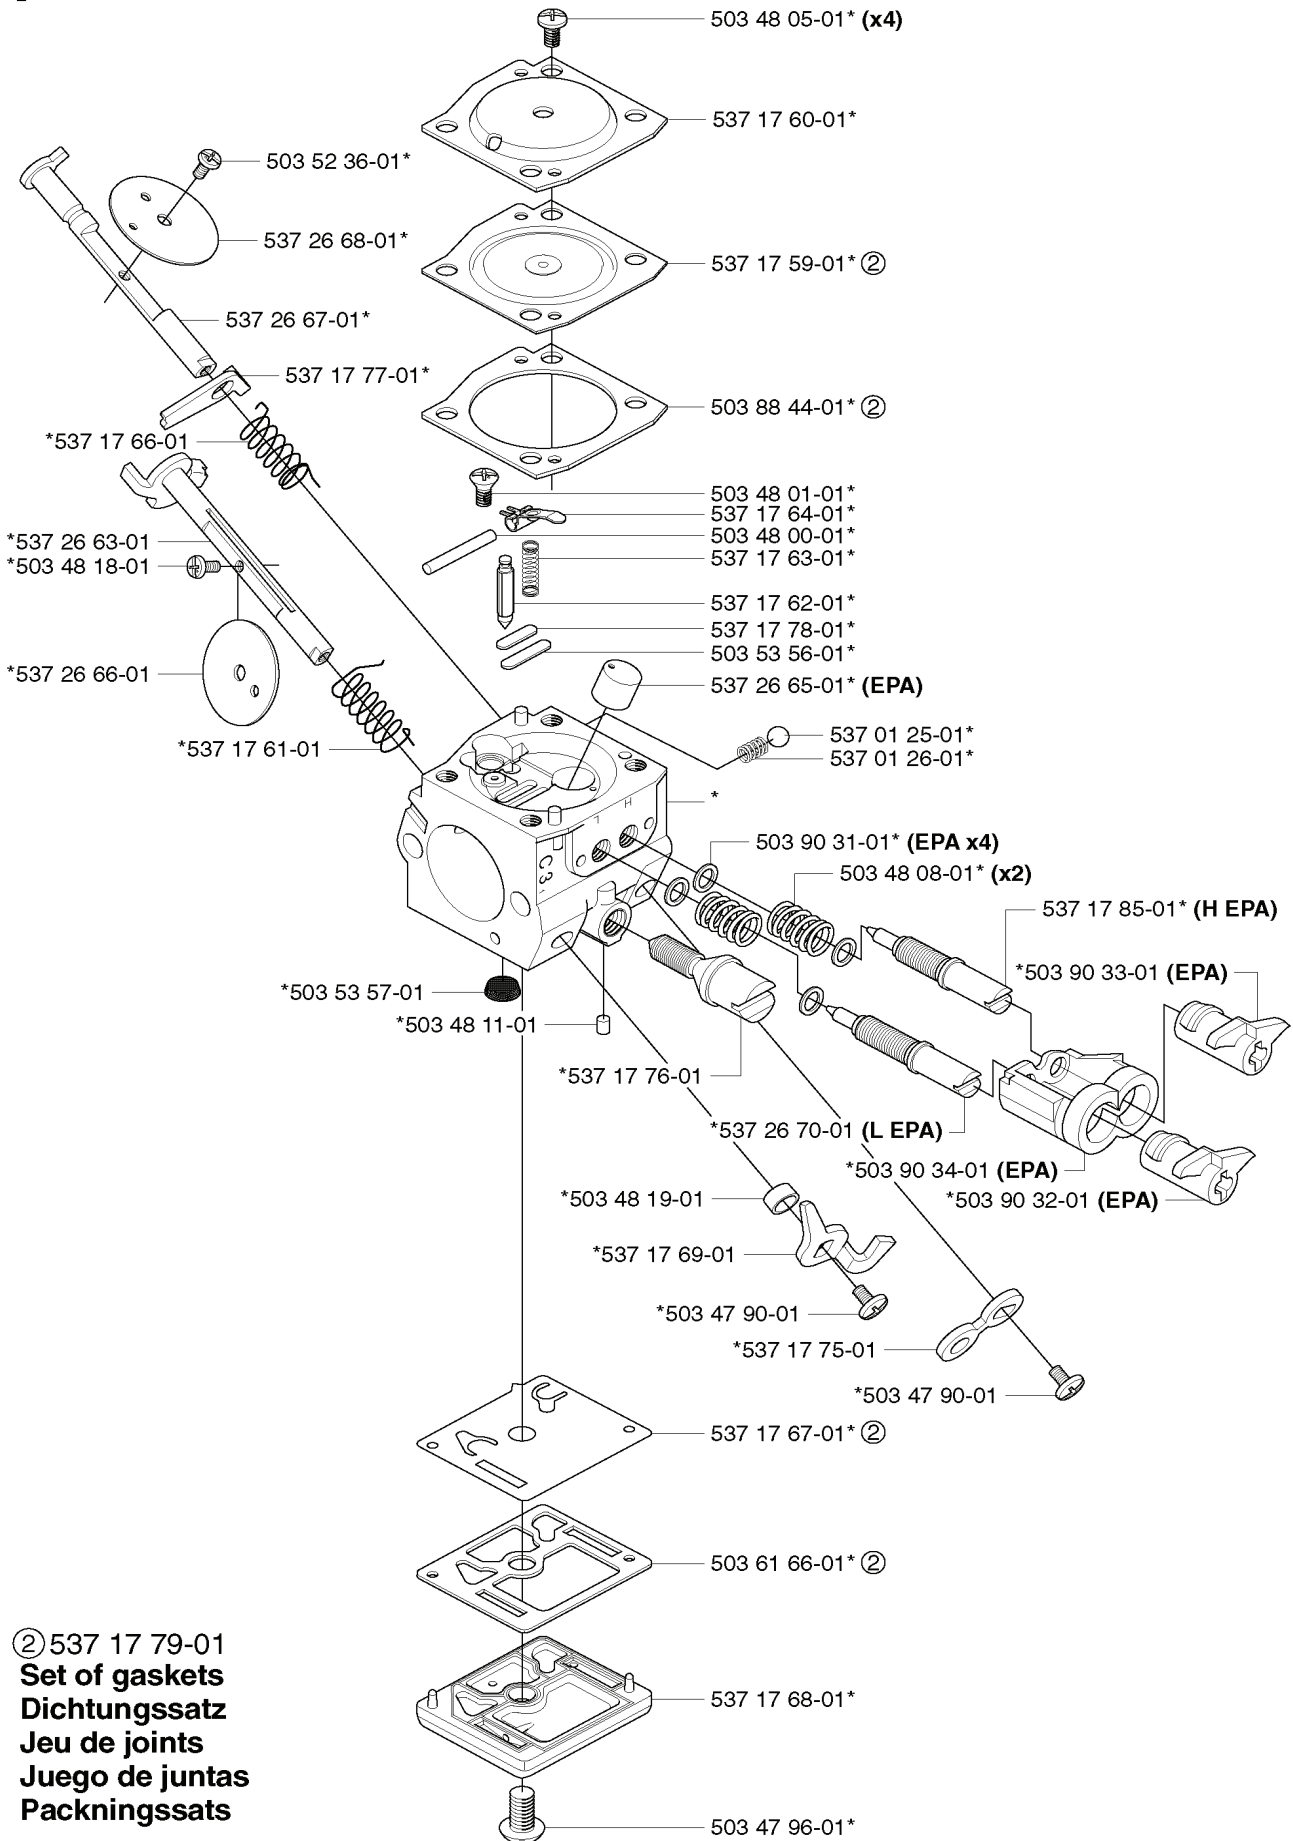

P *compl 503 28 32-08 ZAMA C3-EL18 (EPA)

ZAMA C3-EL18

② 537 17 79-01
Set of gaskets
Dichtungssatz
Jeu de joints
Juego de juntas
Packningssats