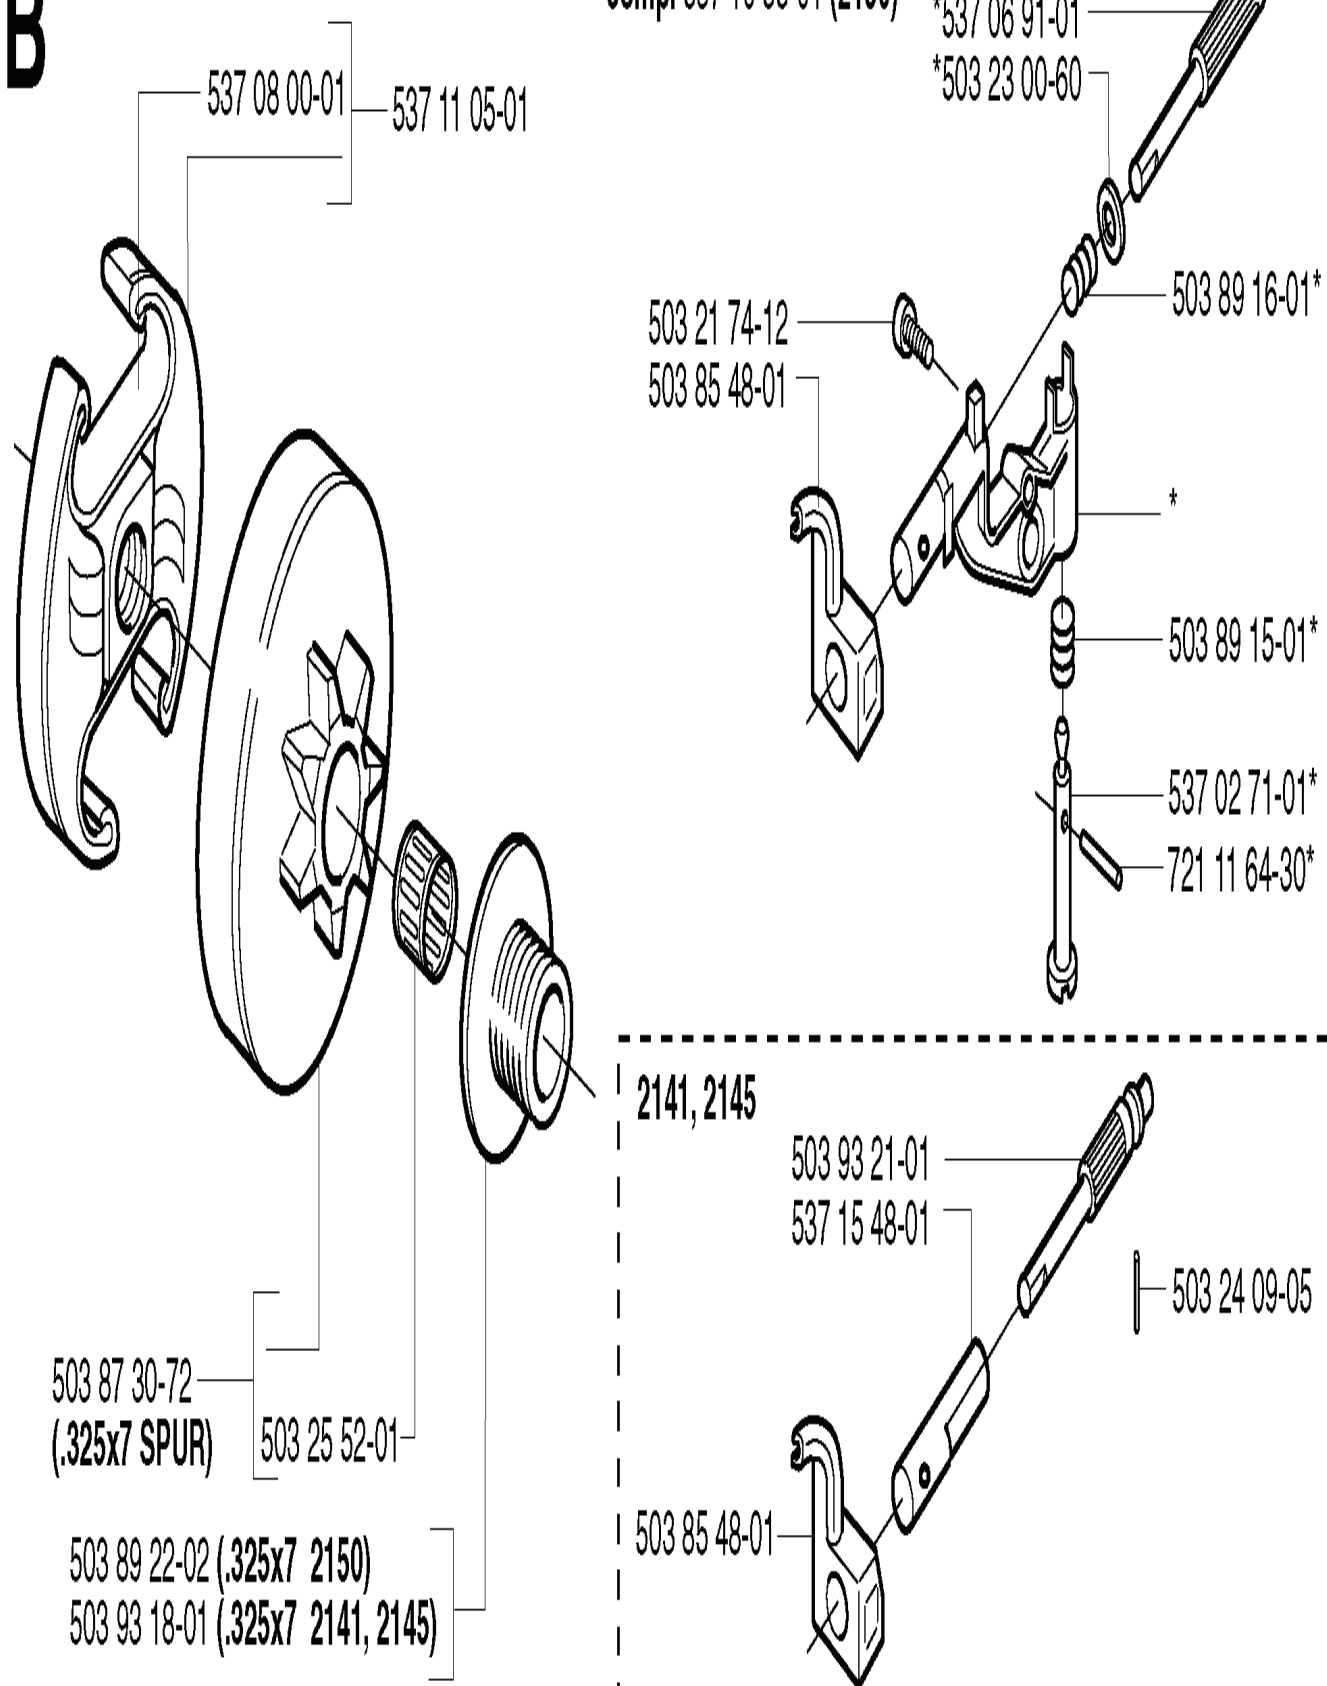

503 89 16-01*

503 89 15-01*

537 02 71-01*

721 11 64-30*

503 87 30-72
(.325x7 SPUR)

503 25 52-01

503 89 22-02 (.325x7 2150)

503 93 18-01 (.325x7 2141, 2145)

2141, 2145

503 93 21-01

537 15 48-01

503 24 09-05

503 85 48-01

REF.	ART. NR	ARTIKELBESKRIVNING	ANMÄRKNING	KIT
537 08 00-01	537080001	KOPPLINGSFJÄDER		1
537 11 05-01	537110501	KOPPLING KPL		1
503 87 30-72	503873072	KOPPLINGSTRUMMA KPL		1
503 25 52-01	503255201	NÅLLAGER		1
503 89 22-02	503892202	PUMPDREV		1
503 93 18-01	503931801	PUMPDREV		1
537 15 48-01	537154801	PUMPCYLINDER		1
503 93 21-01	503932101	PUMPKOLV		1
503 85 48-01	503854801	TÄTNING		1
503 21 74-12	503217412	SKRUV IH SCT		1
537 10 55-01	537105501	OLJEPUMP		1
537 06 91-01	537069101	PUMPKOLV		1
503 23 00-60	503230060	BRICKA		1
503 24 09-05	503240905	NÅLRULLE		1
721 11 64-30	721116430	RÄFFELPINNE		1
537 02 71-01	537027101	JUSTERSKRUV		1
503 89 15-01	503891501	FJÄDER		1
503 89 16-01	503891601	FJÄDER		1