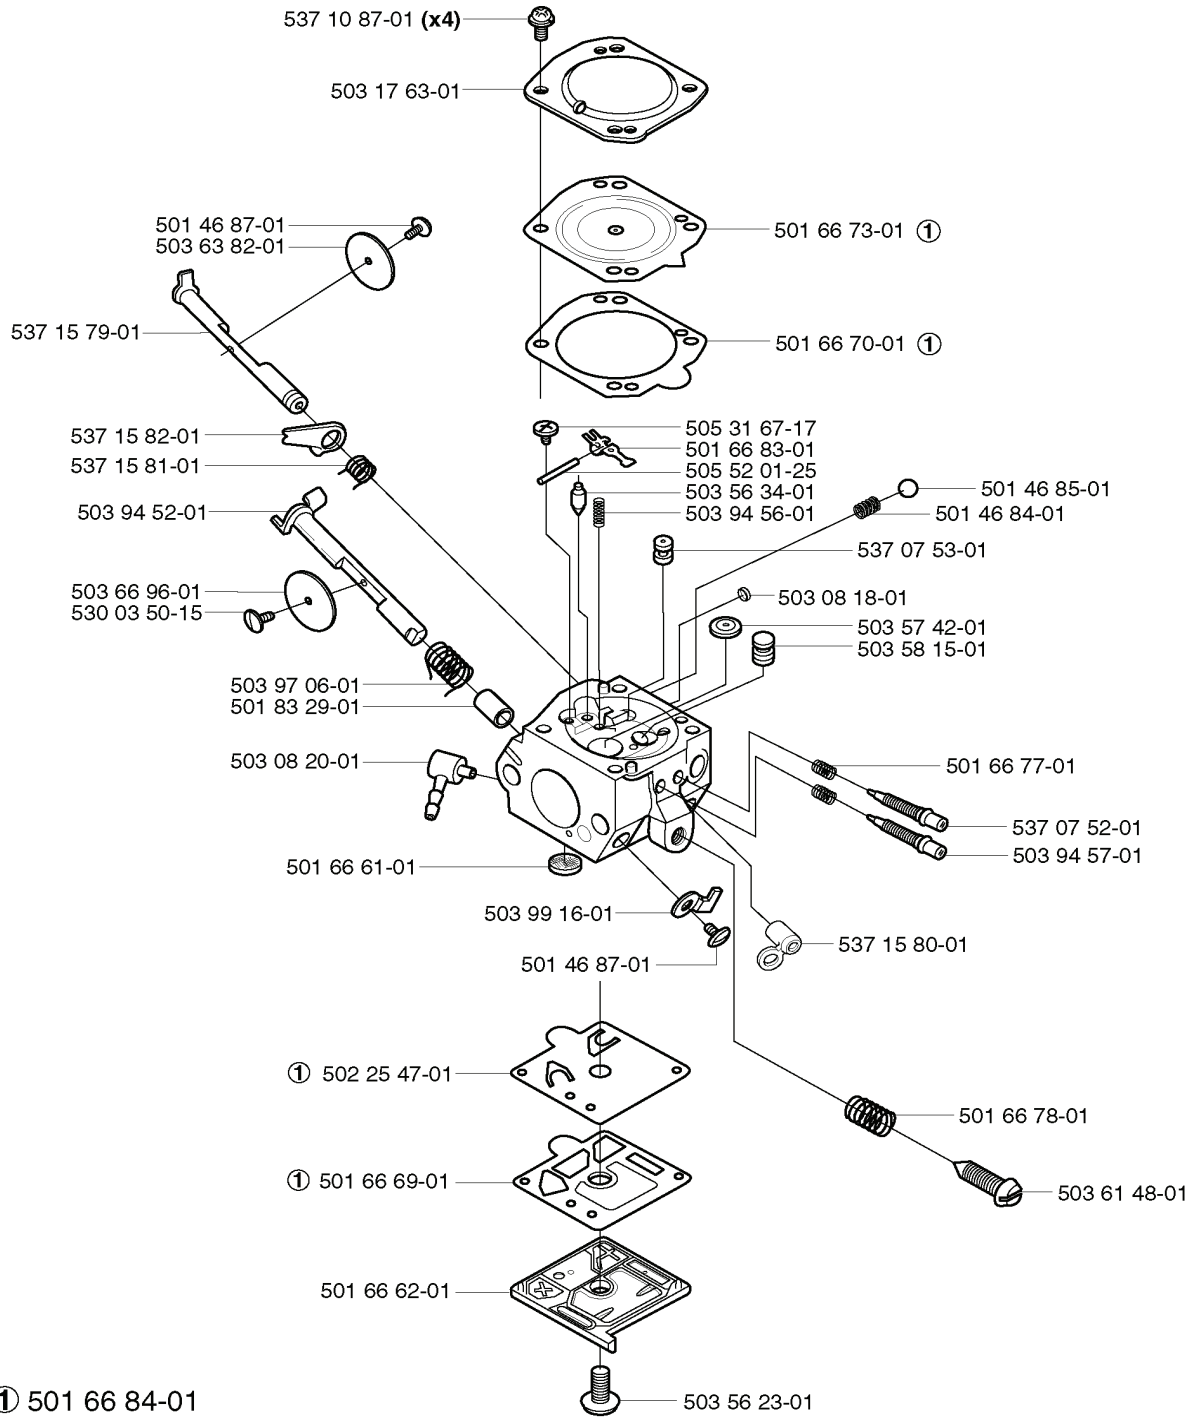

N compl 503 28 18-12 Walbro HDA 195

① 501 66 84-01
Set of gaskets
Dichtungssatz
Jeu de joints
Juego de juntas
Packningsats