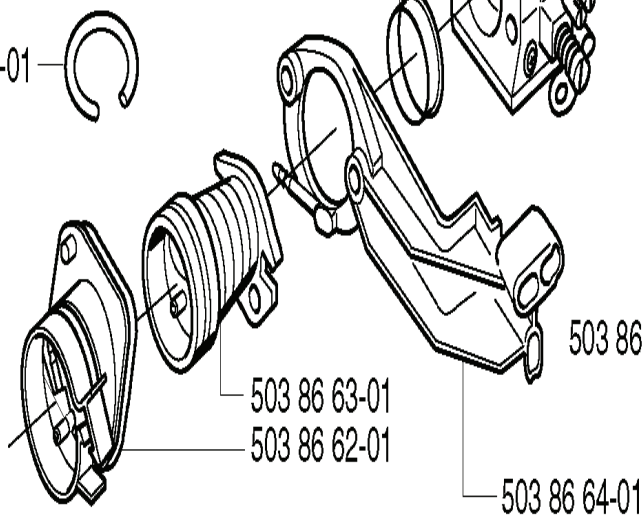

D *compl 503 87 00-76 (2141)
 *compl 503 87 02-76 (2145)

*compl 503 86 99-71 (2150)
 *compl 537 25 30-02 (2150EPA)

REF.	ART. NR	ARTIKELBESKRIVNING	ANMÄRKNING	KIT
503 87 00-76	503870076	CYLINDER KPL		1
503 87 02-76	503870276	CYLINDER KPL		1
503 23 51-11	503235111	TÄNDSTIFT		1
503 55 22-01	503552201	PLUGG		1
503 86 25-01	503862501	PACKNING		1
503 28 90-03	503289003	KOLVRING		1
503 28 90-05	503289005	KOLVRING		1
737 44 10-00	737441000	LÅSRING		2
503 87 01-71	503870171	KOLV KPL		1
503 90 73-71	503907371	KOLV KPL		1
503 20 05-32	503200532	SKRUV IHSCM		4
501 45 16-01	501451601	NÅLLAGER		1
503 86 99-71	503869971	CYLINDER KPL		1
537 25 30-02	537253002	CYLINDER KPL		1
503 66 54-01	503665401	DEKOMPRESSIONSVENTIL		1
503 21 74-25	503217425	SKRUV IH SCT		4
503 97 13-01	503971301	VÄRMEAVLEDARE		1
503 28 90-10	503289010	KOLVRING		1
503 28 90-11	503289011	KOLVRING		1
503 89 96-71	503899671	KOLV KPL		1
537 22 34-02	537223402	KOLV KPL		1
503 89 44-01	503894401	PACKNING		1
503 23 51-08	503235108	TÄNDSTIFT		1

G

- 537 02 40-01 NYLON 80µ
- 537 02 40-02 NYLON 44µ
- 537 02 40-03 FELT

503 88 92-01

- 503 28 18-12 (HDA 195)
- 503 28 32-08 (C3-EL18 EPA)

503 86 94-01

503 21 74-50 (x2)

503 86 95-02

537 02 90-01

537 24 65-01

503 86 63-01

503 86 62-01

503 86 64-01

503 86 96-01

503 86 97-01

REF.	ART. NR	ARTIKELBESKRIVNING	ANMÄRKNING	KIT
503 88 92-01	503889201	GASSTÄNG		1
503 28 18-12	503281812	FÖRGASARE		1
503 28 32-08	503283208	FÖRGASARE		1
537 02 90-01	537029001	STÖDRING		1
537 24 65-01	537246501	IMPULSSLANG		1
503 86 63-01	503866301	BÄLG		1
503 86 62-01	503866201	MELLANVÄGG		1
503 86 64-01	503866401	FLÄNS		1
503 86 96-01	503869601	CHOKEREGLAGE		1
503 86 97-01	503869701	SHORT CIRCUIT SPRING		1
503 86 95-02	503869502	STOPPKONTAKT		1
503 21 74-50	503217450	SKRUV IHSCT		2
503 86 94-01	503869401	INSUGSKRÖK		1
537 02 40-03	537024003	LUFTFILTER		1
537 02 40-02	537024002	LUFTFILTER		1
537 02 40-01	537024001	LUFTFILTER		1