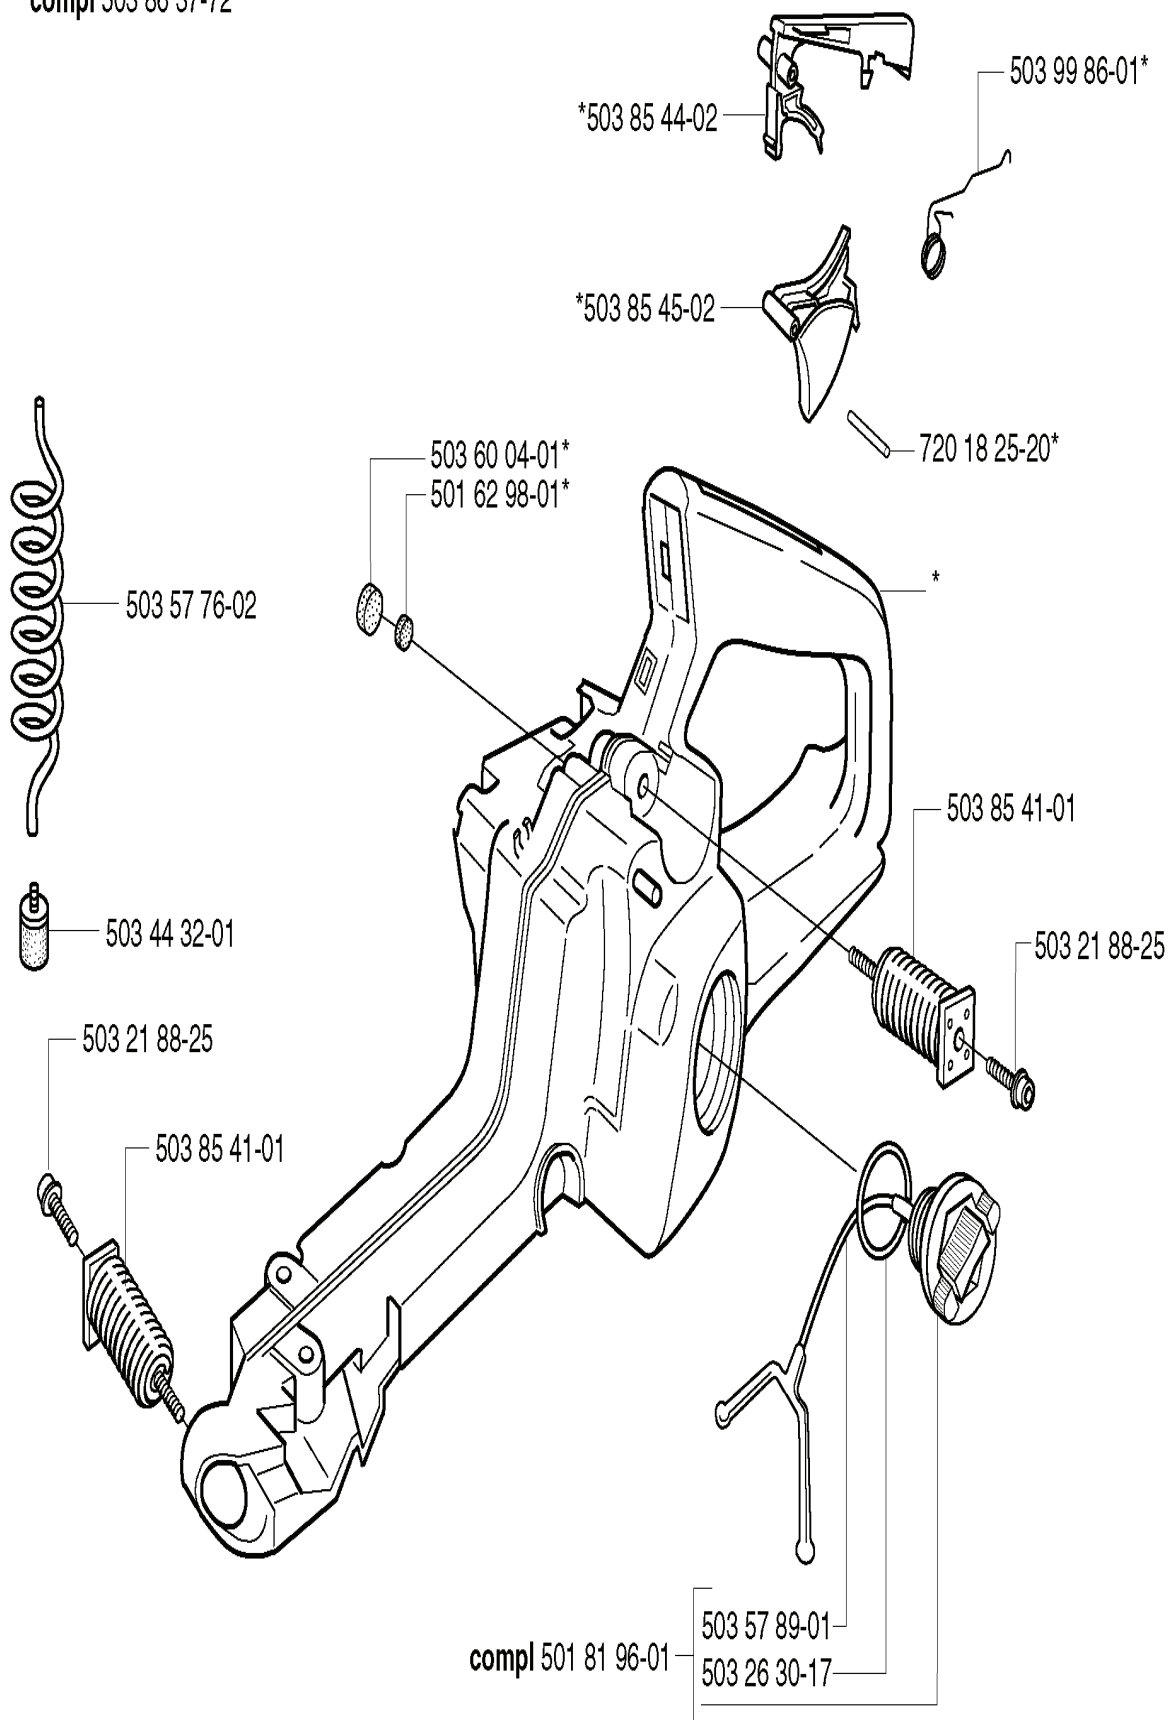

RESERVDELSKATALOG

: JONSERED

Reservdelslista

RESERVDELSLISTA

K

REF.	ART. NR	ARTIKELBESKRIVNING	ANMÄRKNING	KIT
503 21 88-25	503218825	SKRUV IHSCFT		1
503 21 88-16	503218816	SKRUV IHSCFT		1
503 96 06-01	503960601	HANDTAG FRÄMRE		1
503 89 83-01	503898301	VIBRATIONISOLATOR		1
503 92 24-02	503922402	DISTANSBRICKA		1
503 98 98-01	503989801	HANDTAG		1

M *compl 503 99 58-02

REF.	ART. NR	ARTIKELBESKRIVNING	ANMÄRKNING	KIT
5039958-02	503995802	STARTAPPARAT		1
5032177-16	503217716	SKRUV IH SCT		1
5032129-10	503212910	SCREW CCRPANT		2
5039604-02	503960402	STARTAPPARATHUS		1
5370062-18	537006218	DEKAL		1
5370062-19	537006219	DEKAL		1
5370062-17	537006217	DEKAL		1
5370931-01	537093101	FJÄDERKASSETT KPL		1
5370925-01	537092501	LINHJUL		1
5053051-25	505305125	STARTSNÖRE		1
5038906-01	503890601	LUFTLEDARE		1
5032173-21	503217321	SCREW		4
5016306-01	501630601	HYLSA		1
5046542-03	504654203	STARHANDTAG		1

J

*compl 503 86 37-72

REF.	ART. NR	ARTIKELBESKRIVNING	ANMÄRKNING	KIT
503 86 37-72	503863772	BRÄNSLETANK		1
503 57 76-02	503577602	BRÄNSLESLANG		1
503 44 32-01	503443201	BRÄNSLEFILTER		1
503 21 88-25	503218825	SKRUV IHSCFT		1
503 85 41-01	503854101	VIBRATIONISISOLATOR		1
501 81 96-01	501819601	TANKLOCK KPL		1
503 26 30-17	503263017	O-RING		1
503 57 89-01	503578901	HÅLLARE		1
501 62 98-01	501629801	VENTILPLUGG		1
503 60 04-01	503600401	FILTERPLUGG		1
503 85 45-02	503854502	THROTTLE TRIGGER		1
503 85 44-02	503854402	GASSPÄRR		1
720 18 25-20	720182520	CYLINDRISK PINNE		1
503 99 86-01	503998601	RETURFJÄDER		1

REF.	ART. NR	ARTIKELBESKRIVNING	ANMÄRKNING	KIT
503 89 07-02	503890702	NAVKAPSEL		1
503 87 63-01	503876301	LINHJUL		1
503 85 99-01	503859901	RETURFJÄDER		1
503 92 60-01	503926001	TÄCKPLATTA		2

C *compl 537 01 14-04